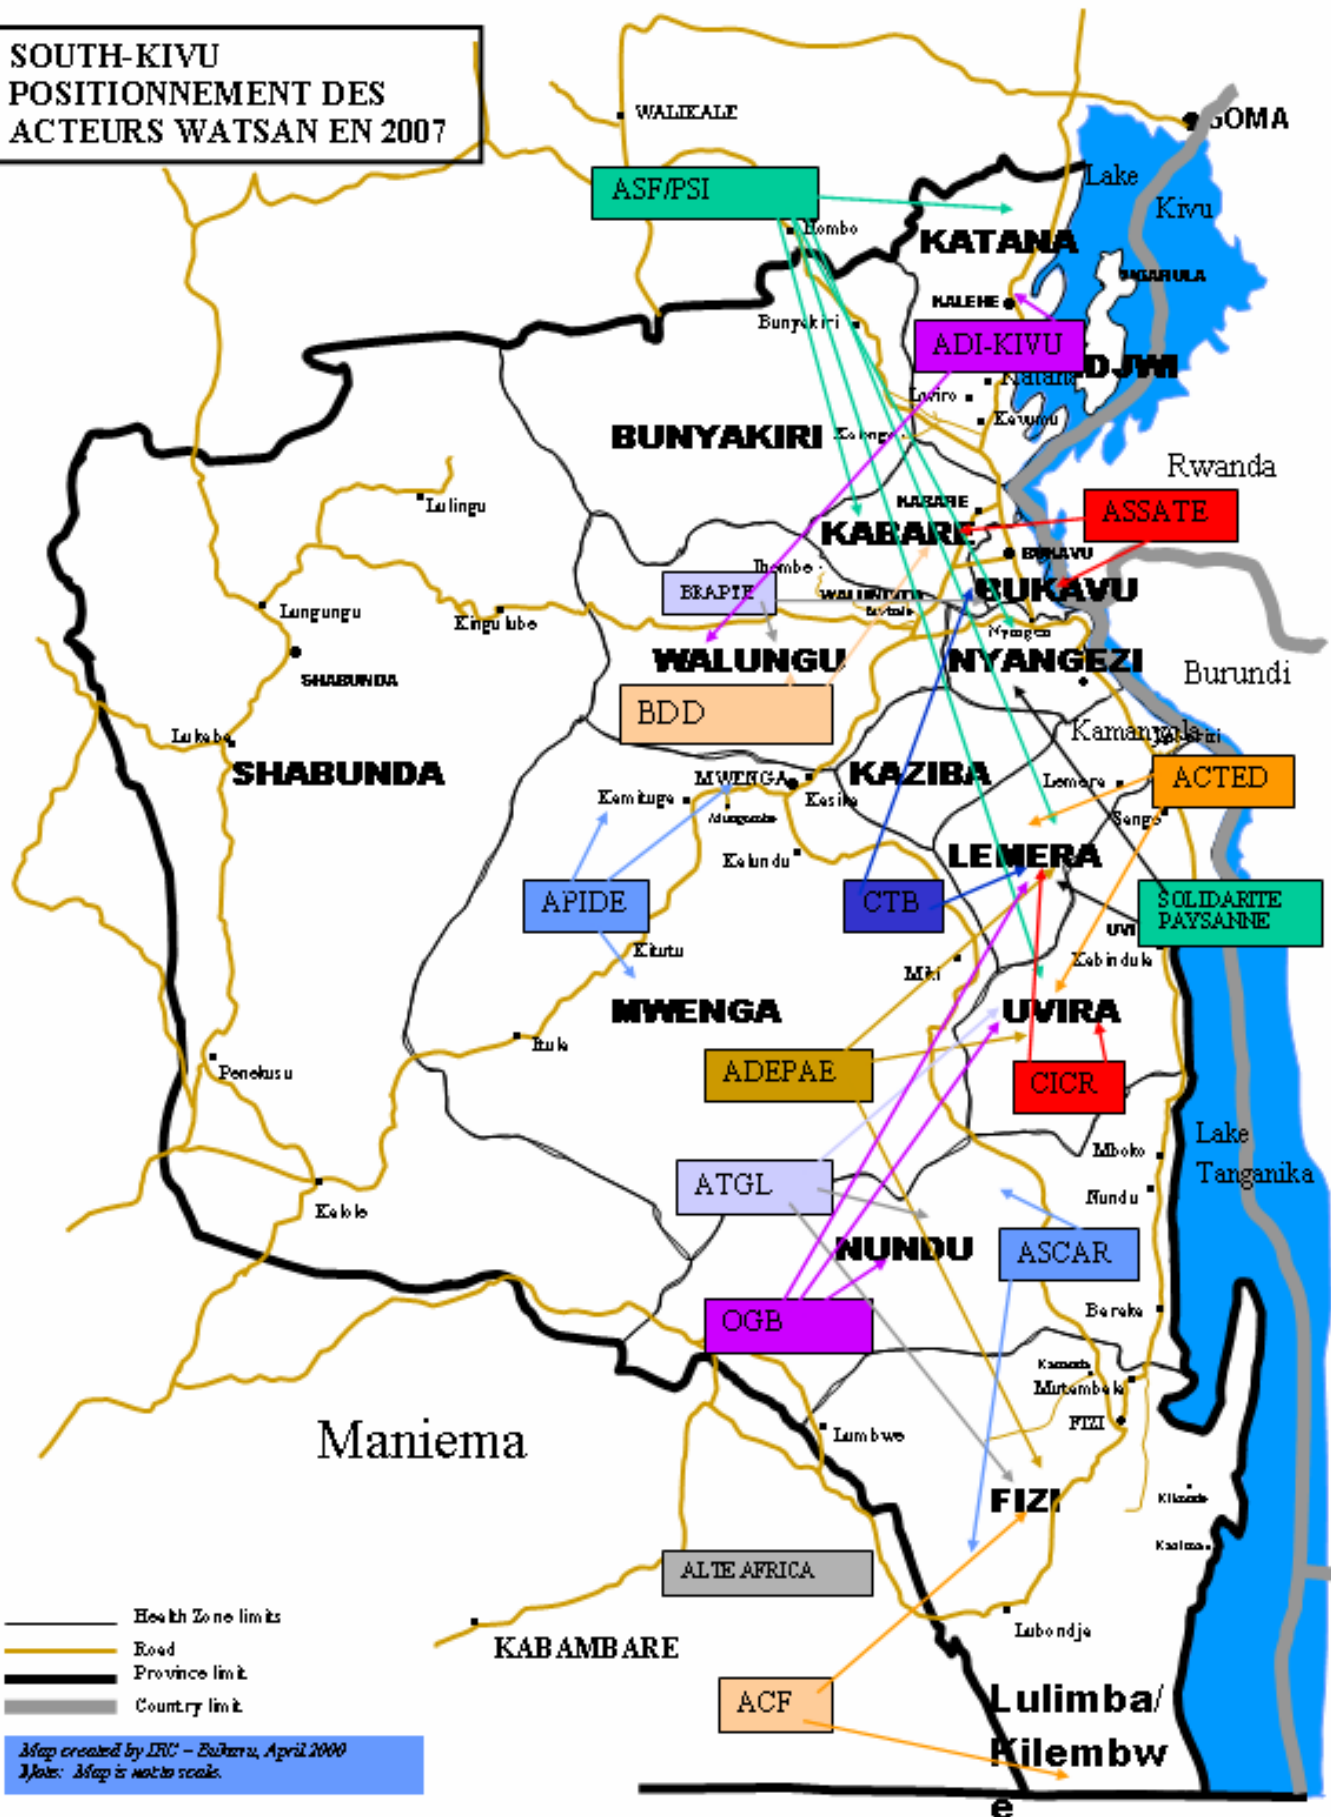

**SOUTH-KIVU
POSITIONNEMENT DES
ACTEURS WATSAN EN 2007**

Map created by IRC - Eshuru, April 2008
Note: Map is not to scale.